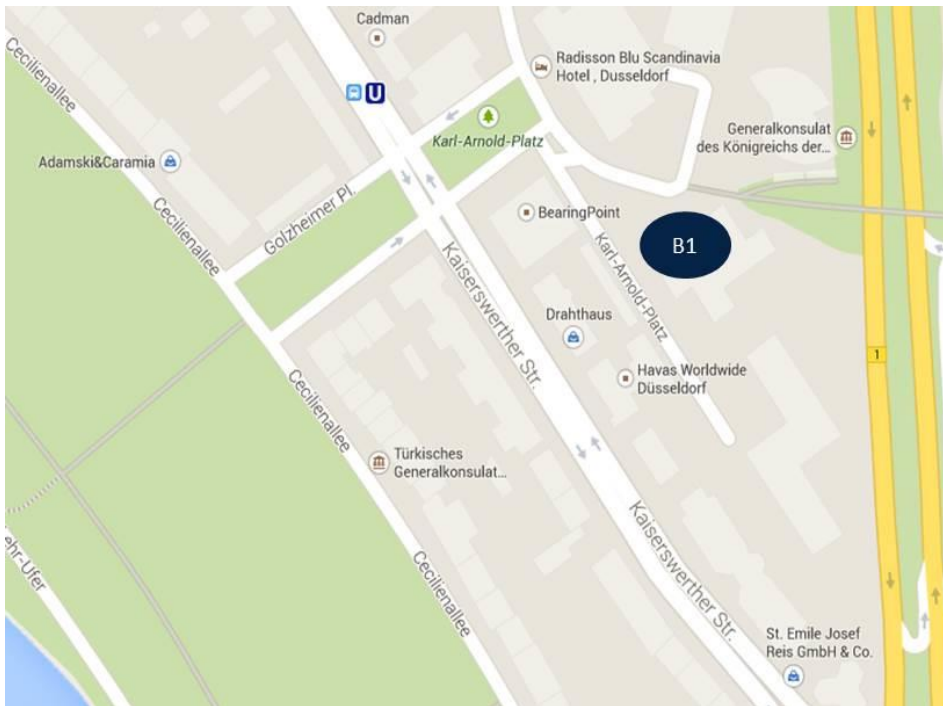

SUPREME

LOCATIONS

IHRE ANREISE ZUR SUPREME LOCATION B₁- DÜSSELDORF

Airport Düsseldorf

Der Flughafen liegt unmittelbar am nördlichen Siedlungsrand der Landeshauptstadt, unweit der Messe Düsseldorf und des Stadtzentrums, und ist an den öffentlichen Nahverkehr und an das Autobahnnetz gut angebunden.

www.dus.com

Anfahrt mit dem Auto

Die Supreme Location – das B₁ – ist nur wenige Autofahrminuten von der Düsseldorfer Innenstadt entfernt.

Kostenlose Parkmöglichkeiten finden Sie rund um das B₁, direkt am Rhein (Cecilienallee) oder unter der Theodor-Heuss-Brücke.

B 1
BENNIGSEN-PLATZ 1
KAISERSWERTHER STRASSE / ECKE
KARL-ARNOLD-PLATZ
40474 DÜSSELDORF
GERMANY

INFO@MUNICHFASHIONCOMPANY.DE
WWW.SUPREME-LOCATIONS.DE

SUPREME

LOCATIONS

Adresse:

B 1
BENNIGSEN-PLATZ 1
KAISERSWERTHER STRAÙE / ECKE KARL-ARNOLD-PLATZ
40474 DÜSSELDORF
GERMANY

SUPREME

LOCATIONS

Anfahrt aus der Innenstadt kommend:

Anfahrt zur Messe-und Event Location von der "The Supreme Group"

Messe-und Event Location "The Supreme Group", B1- Bennigsen-Platz 1, 40474 Düsseldorf