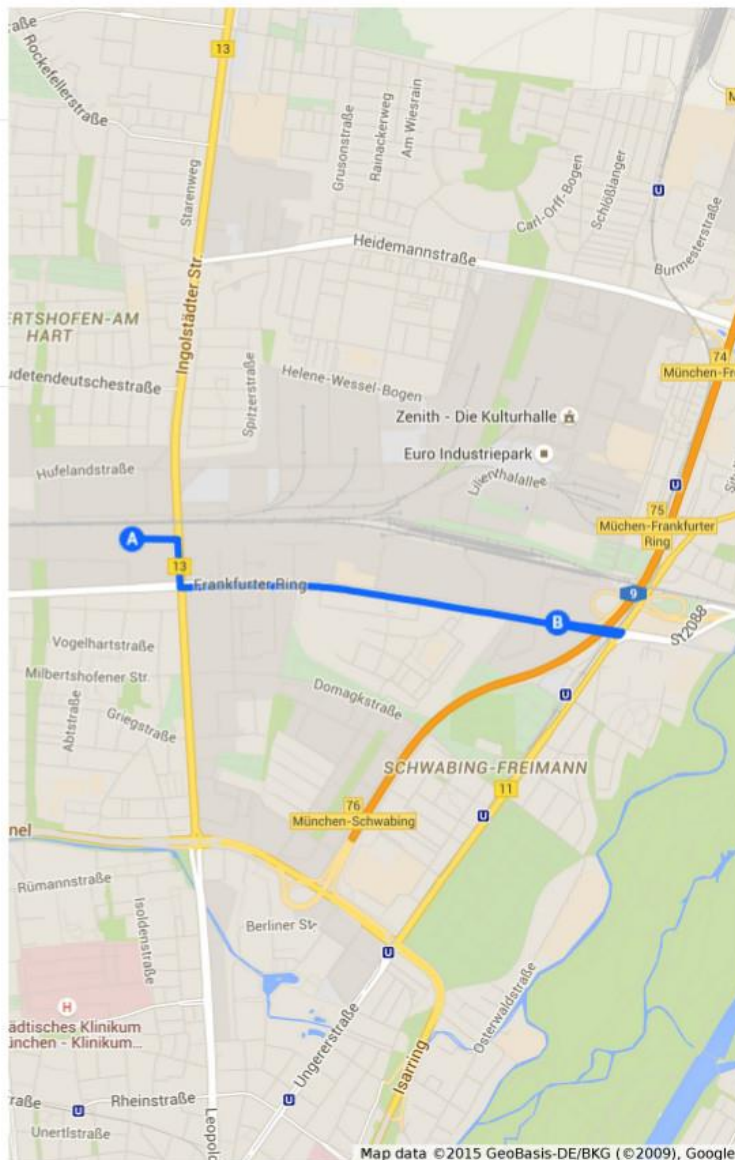

Für die Anfahrt mit dem Auto zu der Supreme Location im MTC- world of fashion, Haus 1, ist die Adresse für das Navigationsgerät:

Taunusstr. 45, 80807 München.

Ausreichende kostenpflichtige Parkmöglichkeiten stehen vor Ort zur Verfügung.

LOCATIONS

Anfahrt über Ingolstädter Str.:

Anfahrt zur Messe- und Event Location von der "The Supreme Group"

MTC- World of Fashion, Haus 1-
Messe- und Event Location der
"The Supreme Group"

Route von The Supreme Group,
Ingolstädter Straße 45, München
nach Autobahn Nord, München

The Supreme Group,
Ingolstädter Straße 45,
München

Autobahn Nord, München

Anfahrt über Ingolstädter Str.
45

SUPREME

LOCATIONS

Anfahrt über Taunusstr.:

Anfahrt zur Messe- und Event Location von der "The Supreme Group"

 B

Richtung Nürnberg

Anfahrt über Taunusstraße 45